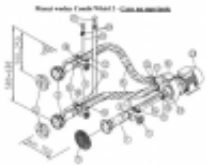

Link do produktu: <https://technikbasenowy.pl/masaz-wodny-combi-whirl-2-czesci-zamienne-p-126.html>

Masaż wodny Combi Whirl 2 - CZĘŚCI ZAMIENNE

Dostępność

Dostępny

Opis produktu

Masaż wodny Combi Whirl 2 - CZĘŚCI ZAMIENNE

KAŻDY ELEMENT JEST PONUMEROWANY WEDŁUG RYSUNKU PONIŻEJ PROSIMY O WYBÓR INTERESUJĄCEGO.

Masaż wodny Combi Whirl 2 - Ceny na zapytanie