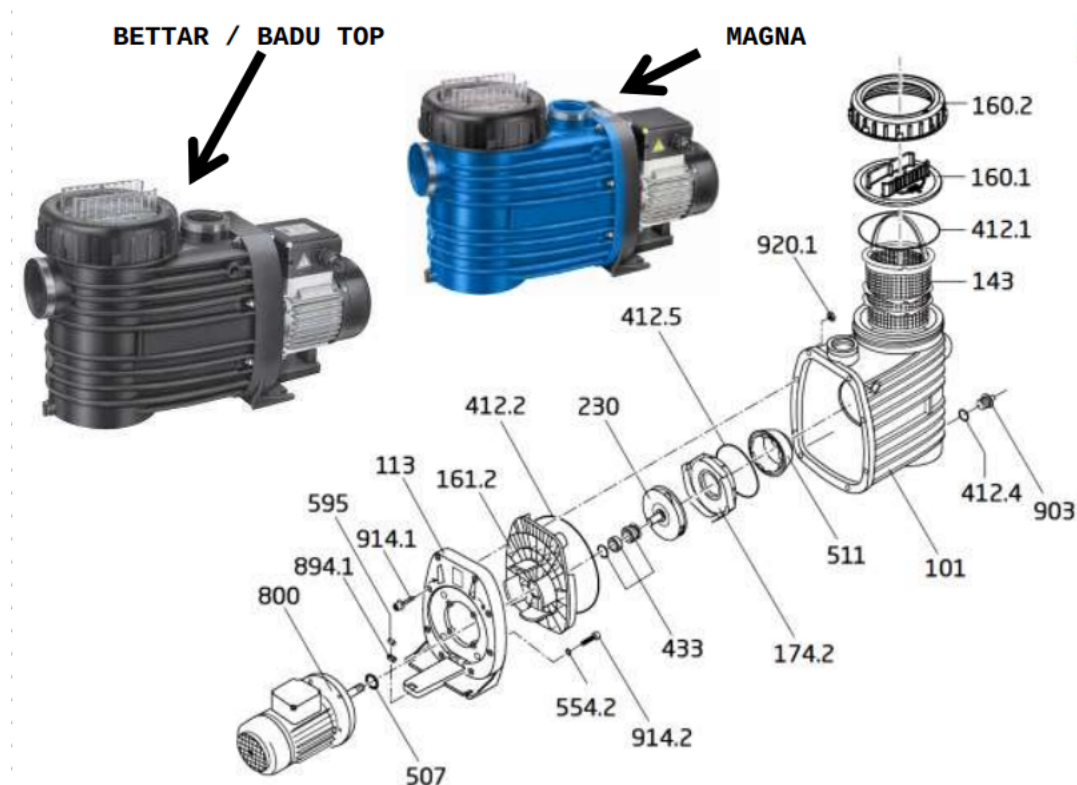

Link do produktu: <https://technikbasenowy.pl/pompa-bettar-czesci-zamienne-p-73.html>

POMPA BETTAR CZĘŚCI ZAMIENNE

Cena	569,14 zł
Dostępność	Dostępny
Numer katalogowy	292.1110.104

Opis produktu

CZĘŚCI ZAMIENNE DO POMPY **BETTAR** .KAŻDY ELEMENT JEST PONUMEROWANY WEDŁUG RYSUNKU PONIŻEJ.PROSIMY O WYBÓR INTERESUJĄCEGO.,

Nr części BETTAR	Ilość w pompie	Art.nr	Cena netto w EURO/szt
czarna 101-komplet 101,143,160.1,160.2,412.1,412,4,903	1	292.1110.104	100,15
niebieska 101 - komplet 101, 143, 160.1, 160.2, 412.1, 412,4, 903	1	2921.110.137	147,10
113	1	2921.111.305	37,37
143	1	2920.314.300	13,18
160.1	1	2921.116.011	15,48
160.2	1	2921.116.021	15,48
161.2	1	2921.116.125	24,91
174.2	1	2920.117.420	15,05
230 do BETTAR 8	1	2921.123.004	21,82
230 do BETTAR 12	1	2921.123.029	21,82
230 do BETTAR 14	1	2921.123.030	21,82
230 do BETTAR 20	1	2920.423.000	21,82
230 do BETTAR 25	1	2920.523.000	63,81
412.1	1	2921.141.215	1,94
412.2	1	2921.141.220	4,18
412.4	1	2302.002.062	0,40
412.5	1	2921.141.255	1,11
433	1	2920.143.315	30,89
433 do BETTAR 20 i 25	1	2920.343.310	39,17
507	1	2921.150.700	0,30
511	1	2921.151.105	11,45
554.2	4	5871.250.802	0,43
595	1	2920.359.501	0,91
894.1	4	2920.389.410	0,46
903	1	2923.591.201	0,73
914.1	8	2921.191.416	0,58
914.2	4	5879.120.825	0,71
920.1	8	2921.192.015	0,33
Klucz pokryw		2921.199.800	4,18

Produkt posiada dodatkowe opcje:

KOD BETTAR: 292.1110.104 , 2921.110.137 , 2921.111.305 , 2920.314.300 , 2921.116.011 , 2921.116.021 , 2921.116.125 , 2920.117.420 , 2921.123.004 , 2921.123.029 , 2921.123.030 , 2920.423.000 , 2920.523.000 , 2921.141.215 , 2921.141.220 , 2302.002.062 , 2921.141.255 , 2920.143.315 , 2920.343.310 , 2921.150.700 , 2921.151.105 , 5871.250.802 , 2920.359.501 , 2920.389.410 , 2923.591.201 , 2921.191.416 , 5879.120.825 , 2921.192.015 , 2921.199.800