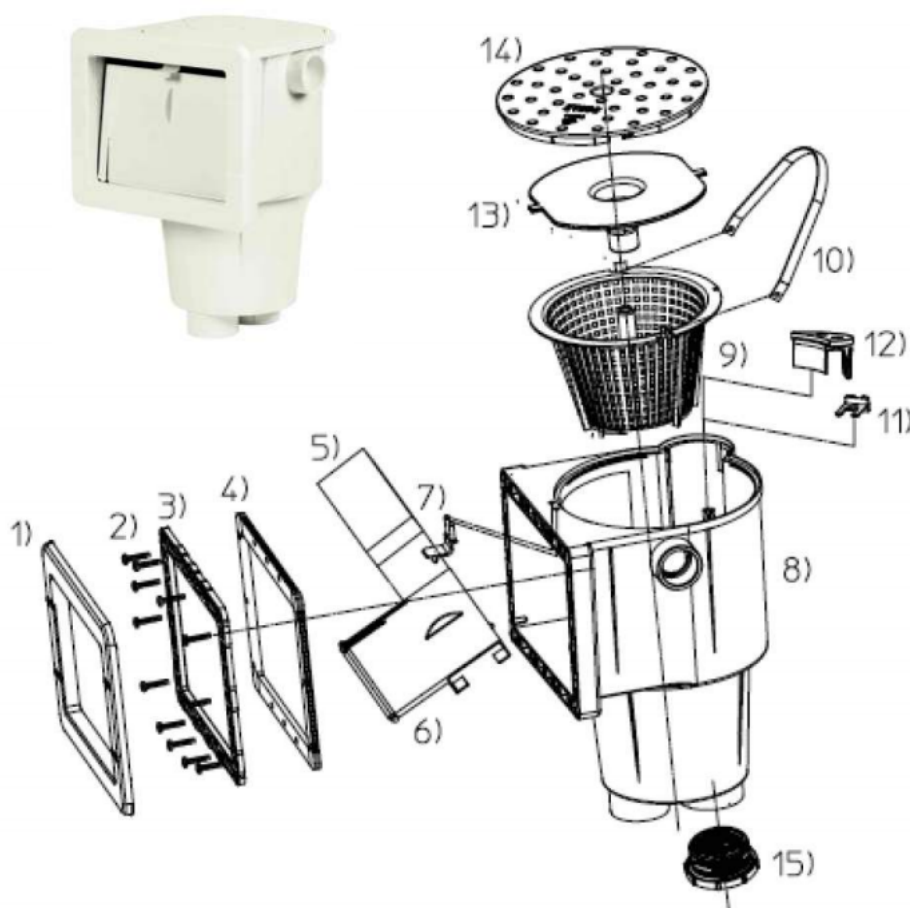

Link do produktu: <https://technikbasenowy.pl/skimmer-white-de-lux-z-tworzywa-czesci-zamienne-p-141.html>

## Skimmer White de LUX z tworzywa - CZĘŚCI ZAMIENNE

Cena **101,65 zł**

Dostępność **Dostępny**

Numer katalogowy **e42450**

Kod producenta **e42450**

#### Skimmer White de LUX z tworzywa - CZĘŚCI ZAMIENNE

Nr art.	Nazwa	Numer części	Cena netto w EUR / szt
e42450	ramka maskująca	1	17,89
e42451	ramka dociskowa	3	18,19
e42452	uszczelka	4	24,84
e42453	klapka	5+6	27,17
e42454	uchwyt klapki	7	8,34
e42456	koszyk	9+10	24,37
e42458	pokrywa	12+14	28,91
e42459	przyłącze węża	13	18,95